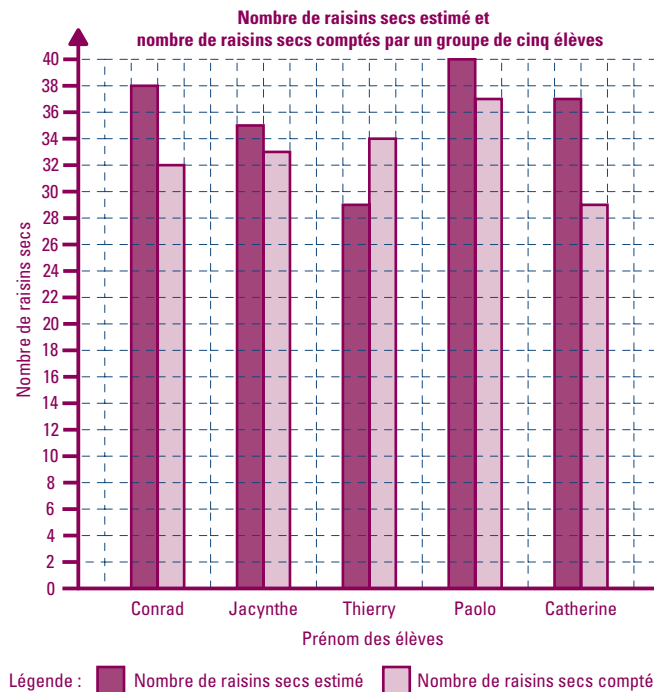

## Exemple d'un corrigé du diagramme à bandes doubles

Ex. :

### Éléments

- Titre
- Désignation des axes
- Échelle appropriée
- Deux bandes mises côte à côte qui représentent les deux ensembles de données de la même catégorie
- Bandes de même largeur
- Même espace entre les bandes de chaque catégorie
- Désignation de chacune des catégories
- Légende